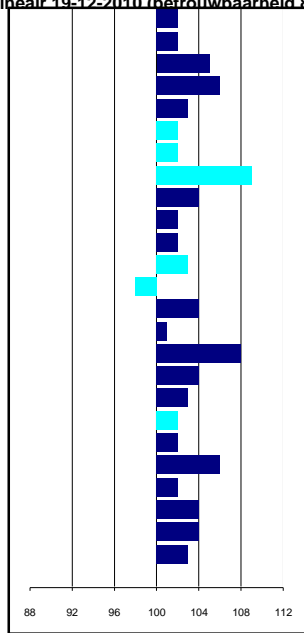

**Schofthoogte:** 164 (09-01-2010)  
**Merriestam:** 074 (Generatie 10)  
**Verwantschaps%**

**Aantal dekkingen per jaar**

2003	51	2006	107	2009	83
2004	69	2007	92	2010	44
2005	116	2008	75	2011	34

**Resultaten Centraal Onderzoek****CO**

Stap	7
Draf	7
Galop	7
rijproef	7
Gesch. als menpaard	7
sledeproef	6
showproef	7
werklust	7
Totaalscore	76

**Keuringsresultaten nakomelingen**

Merries Stb:	32
Merries Ster:	24
Merries Sterperc:	42%
Merries Model:	0
Merries Preferent:	0
Merries Prestatie:	0
Merries niet opgenomen	11
Ruinen Rb	5
Ruinen Rb Ster	4
Hengsten Stb	0
Hengsten Vb Ster	8
Sportpaarden	8

**Gegevens geboorteregistratie**

Percentage aftekening toegestaan:	2,1% (10)
Percentage aftekening niet-toegestaan:	0,6% (3)

**Veulengegevens**

1e premie	39
2e premie	146
3e premie	102

**Fokwaarden exterieur lineair 19-12-2010 (betrouwbaarheid 84%)**

102 onedel  
 102 zwaar  
 105 kort  
 106 horizontaal  
 103 steil  
 102 week  
 102 week  
 109 horizontaal  
 104 kort  
 102 neerwaarts  
 102 kort  
 103 recht  
 98 sabelbenig  
 104 kort  
 101 klein  
 108 voos  
 104 vaalzwart  
 103 weinig  
 102 toontredend  
 102 kort  
 106 zwak  
 102 kort  
 104 duwend  
 104 weinig  
 103 weinig  
 100 klein