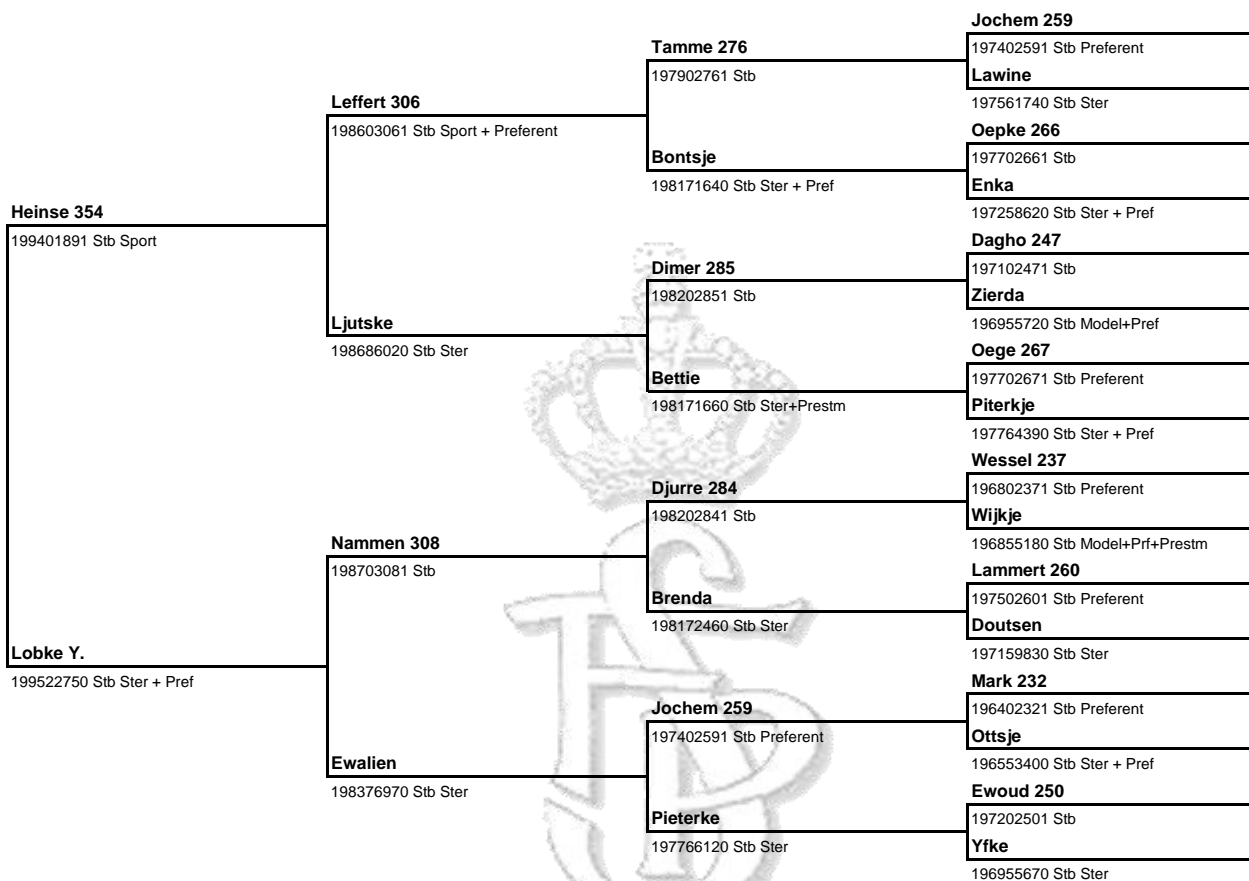

**Stamhengst: Bente 412**

Gegenereerd op 19-12-2011

**Register:** Stb Sport  
**Geboortedatum:** 4/25/2000  
**Levensnummer:** 200017131  
**Fokker:** J.H. Ydema, Wytgaard  
**Eigenaar:** E.A. Constant, Kwadijk

**Schofthoogte:** 164 (09-01-2010)  
**Merriestam:** 074 (Generatie 10)  
**Verwantschaps%**

**Aantal dekkingen per jaar**

2003	51	2006	107	2009	83
2004	69	2007	92	2010	44
2005	116	2008	75	2011	34

**Resultaten Centraal Onderzoek****CO**