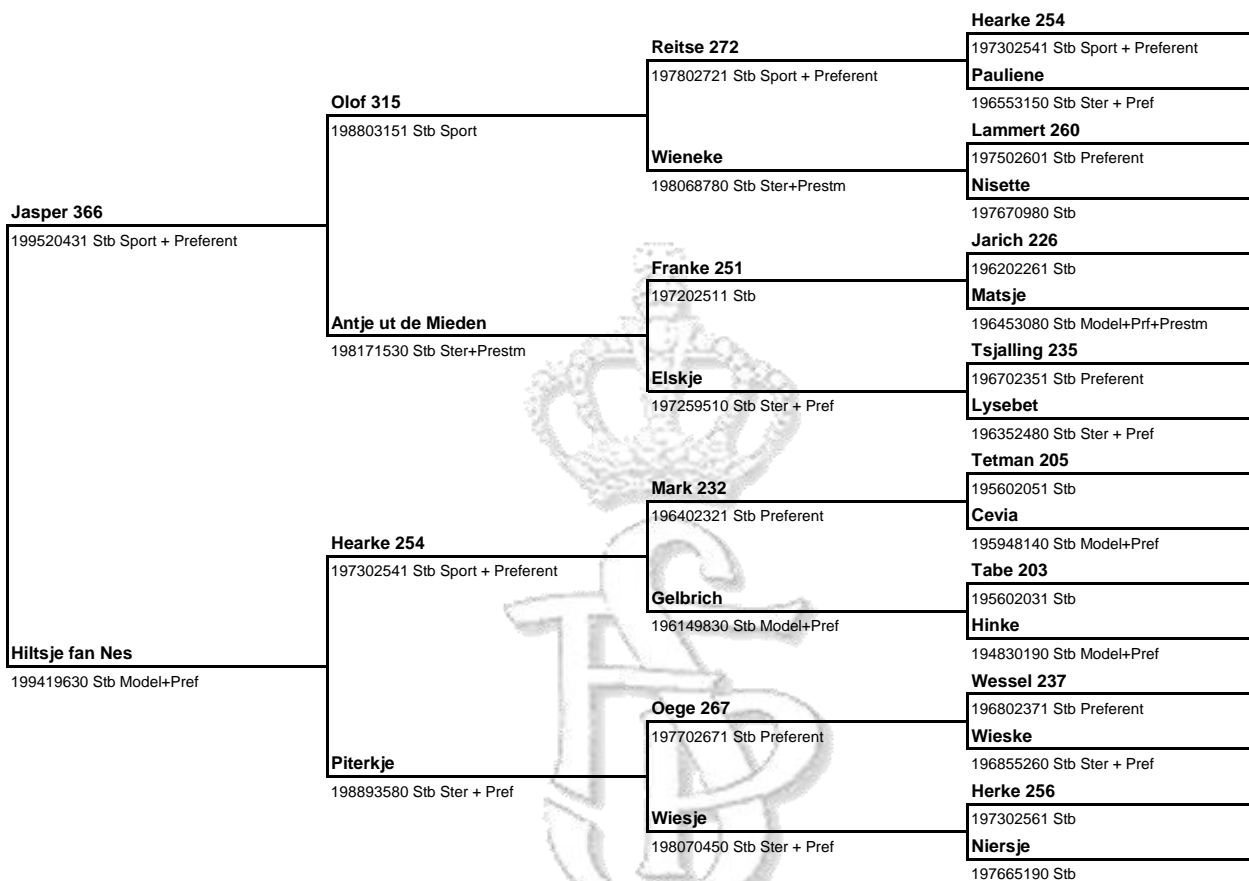

**Schofthoogte:** 167 (12-01-2008)  
**Merriestam:** 150 (Generatie 8)  
**Verwantschaps%**

**Aantal dekkingen per jaar**

2004	67	2007	79	2010	165
2005	65	2008	101	2011	178
2006	31	2009	81		

**Resultaten Centraal Onderzoek****CO**