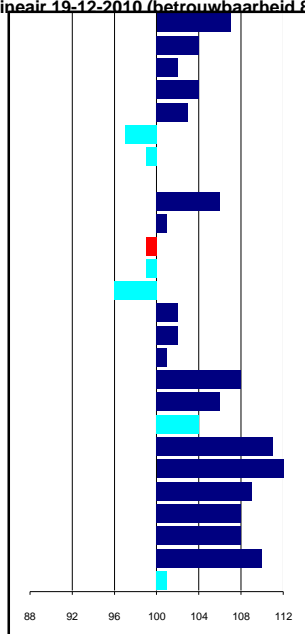

Stap	8
Draf	8
Galop	8
rijproef	9
Gesch. als menpaard	8
sledeproef	8
showproef	7
werklust	8
Totaalscore	87

**Keuringsresultaten nakomelingen**

Merries Stb:	25
Merries Ster:	25
Merries Sterperc:	50%
Merries Model:	0
Merries Preferent:	0
Merries Prestatie:	0
Merries niet opgenomen	5
Ruinen Rb	2
Ruinen Rb Ster	6
Hengsten Stb	1
Hengsten Vb Ster	15
Sportpaarden	15

**Gegevens geboorteregistratie**

Percentage aftekening toegestaan:	0,2% (1)
Percentage aftekening niet-toegestaan:	0,5% (2)

**Veulengegevens**

1e premie	49
2e premie	156
3e premie	70

**Fokwaarden exterieur lineair 19-12-2010 (betrouwbaarheid 81%)**

107 onedel  
 104 zwaar  
 102 kort  
 104 horizontaal  
 103 steil  
 97 week  
 99 week  
 100 horizontaal  
 106 kort  
 101 neerwaarts  
 99 kort  
 99 recht  
 96 sabelbenig  
 102 kort  
 102 klein  
 101 voos  
 108 vaalzwart  
 106 weinig  
 104 toontredend  
 111 kort  
 114 zwak  
 109 kort  
 108 duwend  
 108 weinig  
 110 weinig  
 101 klein