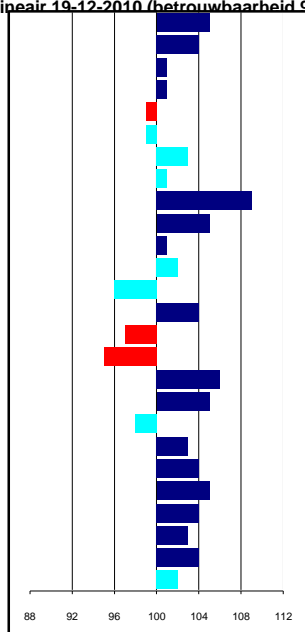

Stap	6
Draf	7
Galop	6
Rijproef	7
Menproef	7
trekproef	6
showproef	7
trainingsrapport	9
stalgedrag	9
karakter	9

Keuringsresultaten nakomelingen

Merries Stb:	138
Merries Ster:	106
Merries Sterperc:	43%
Merries Model:	4
Merries Preferent:	1
Merries Prestatie:	0
Merries niet opgenomen	17
Ruinen Rb	31
Ruinen Rb Ster	27
Hengsten Stb	4
Hengsten Vb Ster	37
Sportpaarden	37

Gegevens geboorteregistratie

Percentage aftekening toegestaan:	0,8% (9)
Percentage aftekening niet-toegestaan:	0,4% (5)

Veulengegevens

1e premie	50
2e premie	333
3e premie	288
niet geprimeerd	3

Fokwaarden exterieur lineair 19-12-2010 (betrouwbaarheid 95%)

105 onedel
 104 zwaar
 101 kort
 101 horizontaal
 99 steil
 99 week
 103 week
 101 horizontaal
 109 kort
 105 neerwaarts
 101 kort
 102 recht
 96 sabelbenig
 104 kort
 97 klein
 95 voos
 106 vaalzwart
 105 weinig
 98 toontredend
 103 kort
 104 zwak
 105 kort
 104 duwend
 103 weinig
 104 weinig
 102 klein