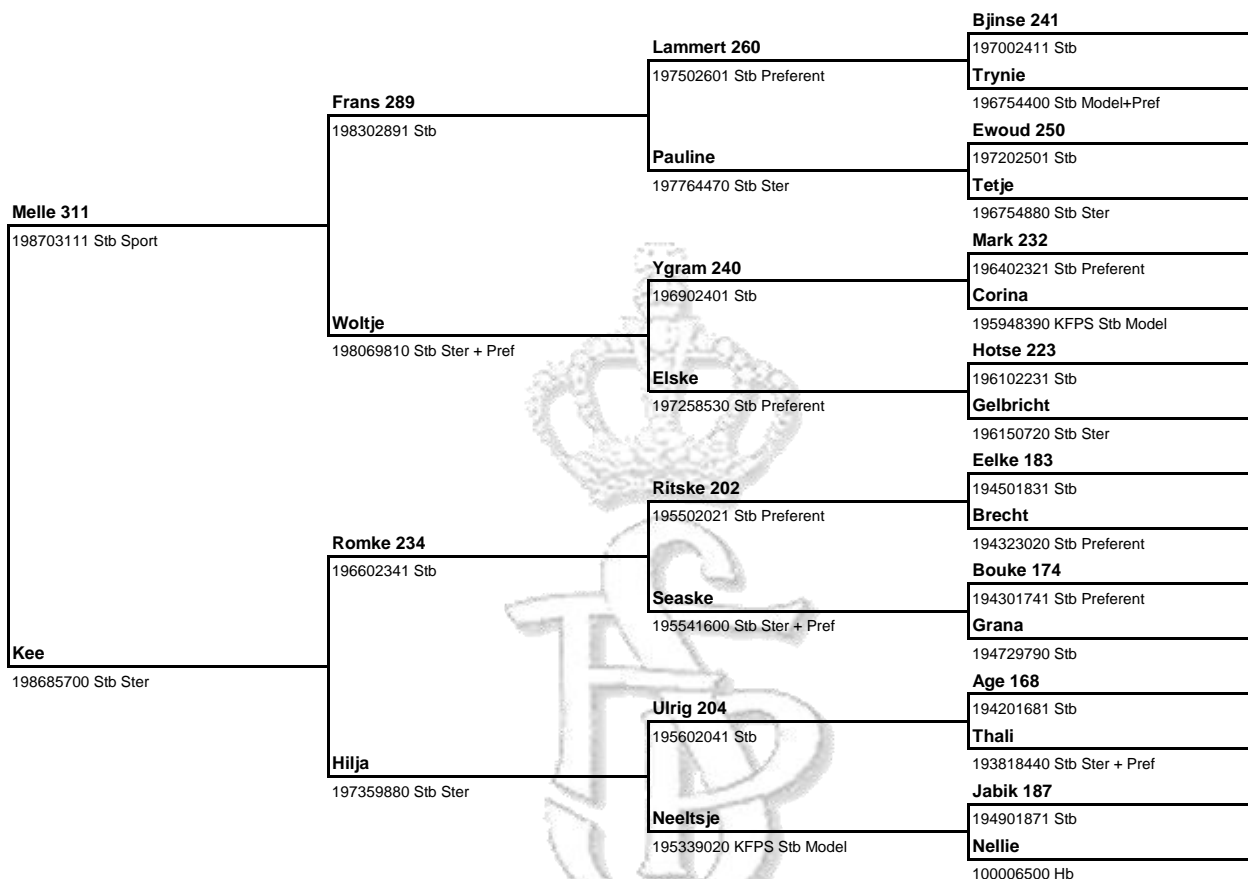

Register:	Stb	Schofthoogte:	162 (13-01-1996)
Geboortedatum:	3/27/1993	Merriestam:	147 (Generatie 4)
Levensnummer:	199311601	Verwantschaps%	
Fokker:	C.G. Dekker, Oterleek		
Eigenaar:	E.A. Constant, Kwadijk		