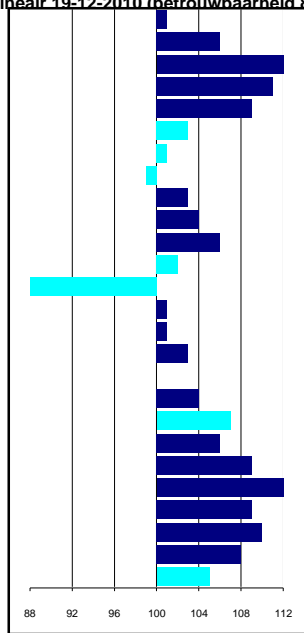

Register: Stb Sport
Geboortedatum: 4/28/2002
Levensnummer: 200223361
Fokker: W. Henstra, Kollumerzwaag
Eigenaar: G. Toonen & Joke Toonen, Maren-Kessel

Schofthoogte: 167 (09-01-2010)
Merriestam: 100 (Generatie 7)
Verwantschaps%

Veulengegevens

1e premie	71
2e premie	223
3e premie	102

Keuringsresultaten nakomelingen

Merries Stb:	35
Merries Ster:	40
Merries Sterperc:	53%
Merries Model:	0
Merries Preferent:	0
Merries Prestatie:	0
Merries niet opgenomen	1
Ruinen Rb	6
Ruinen Rb Ster	2
Hengsten Stb	0
Hengsten Vb Ster	12
Sportpaarden	12

Fokwaarden exterieur lineair 19-12-2010 (betrouwbaarheid 81%)

101 onedel
 106 zwaar
 114 kort
 111 horizontaal
 109 steil
 103 week
 101 week
 99 horizontaal
 103 kort
 104 neerwaarts
 106 kort
 102 recht
 88 sabelbenig
 101 kort
 101 klein
 103 voos
 100 vaalzwart
 104 weinig
 107 toontredend
 106 kort
 109 zwak
 112 kort
 109 duwend
 110 weinig
 108 weinig
 105 klein

edel
 licht
 lang
 verticaal
 schuin
 strak
 strak
 afhellend
 lang
 opwaarts
 lang
 onderstaand
 recht
 lang
 groot
 hard
 gitzwart
 veel
 frans
 lang
 krachtig
 ruim
 dragend
 veel
 veel
 groot

hoofduitdrukking
 hoofd/halsverb.
 halslengte
 halsstand
 schouderligging
 rugvorm
 lendenvorm
 kruisvorm
 kruislengte
 romprichting
 onderarm lengte
 voorbeenstand
 stand achterbeen
 kootlengte
 hoefvorm
 beenkwaliteit
 kleur
 behang
 correctheid voorbeen
 staplengte
 stapuitdrukking
 draflengte
 bewegingsuitdr.
 balans
 souplesse
 schofthoogte