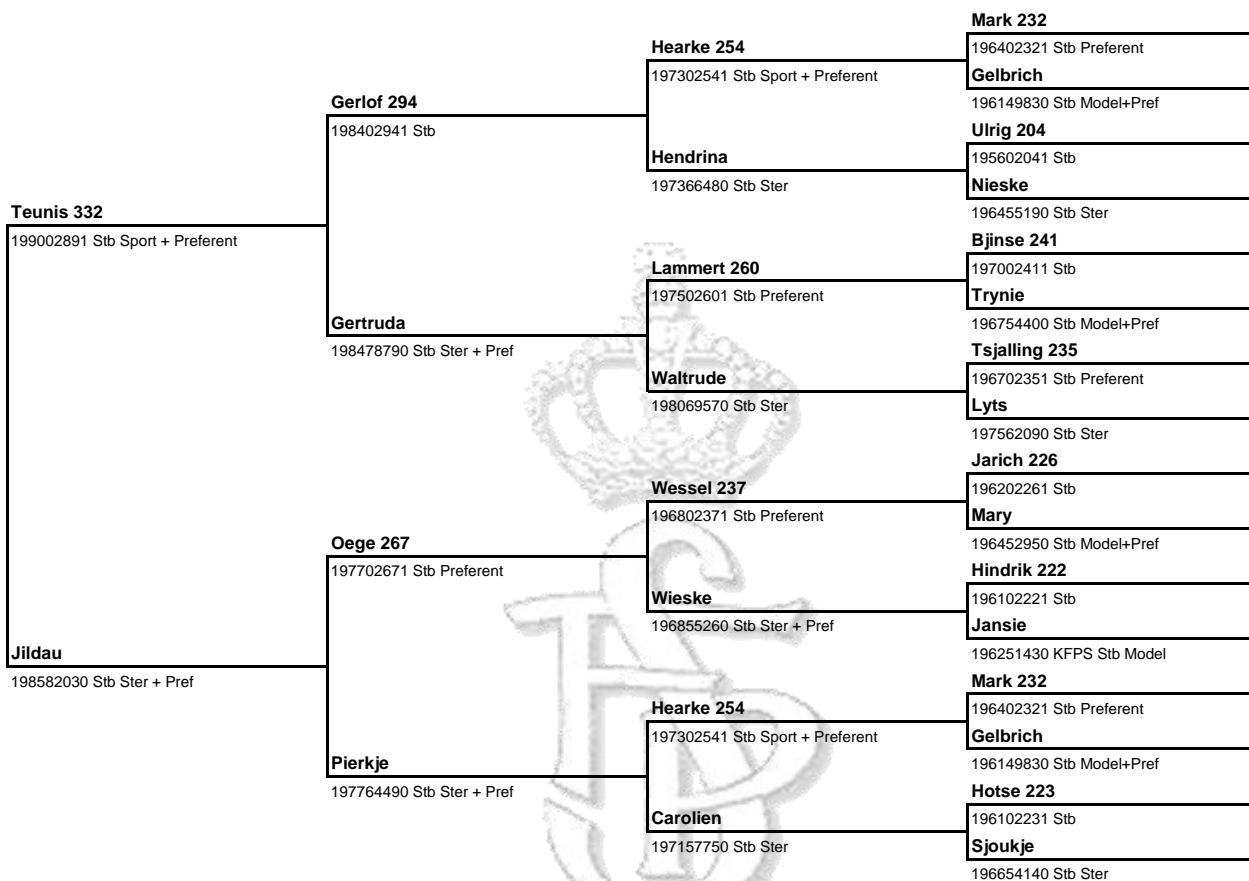

Register: Stb Sport
Geboortedatum: 4/28/2002
Levensnummer: 200223361
Fokker: W. Henstra, Kollumerzwaag
Eigenaar: G. Toonen & Joke Toonen, Maren-Kessel

Schofthoogte: 167 (09-01-2010)
Merriestam: 100 (Generatie 7)
Verwantschaps%