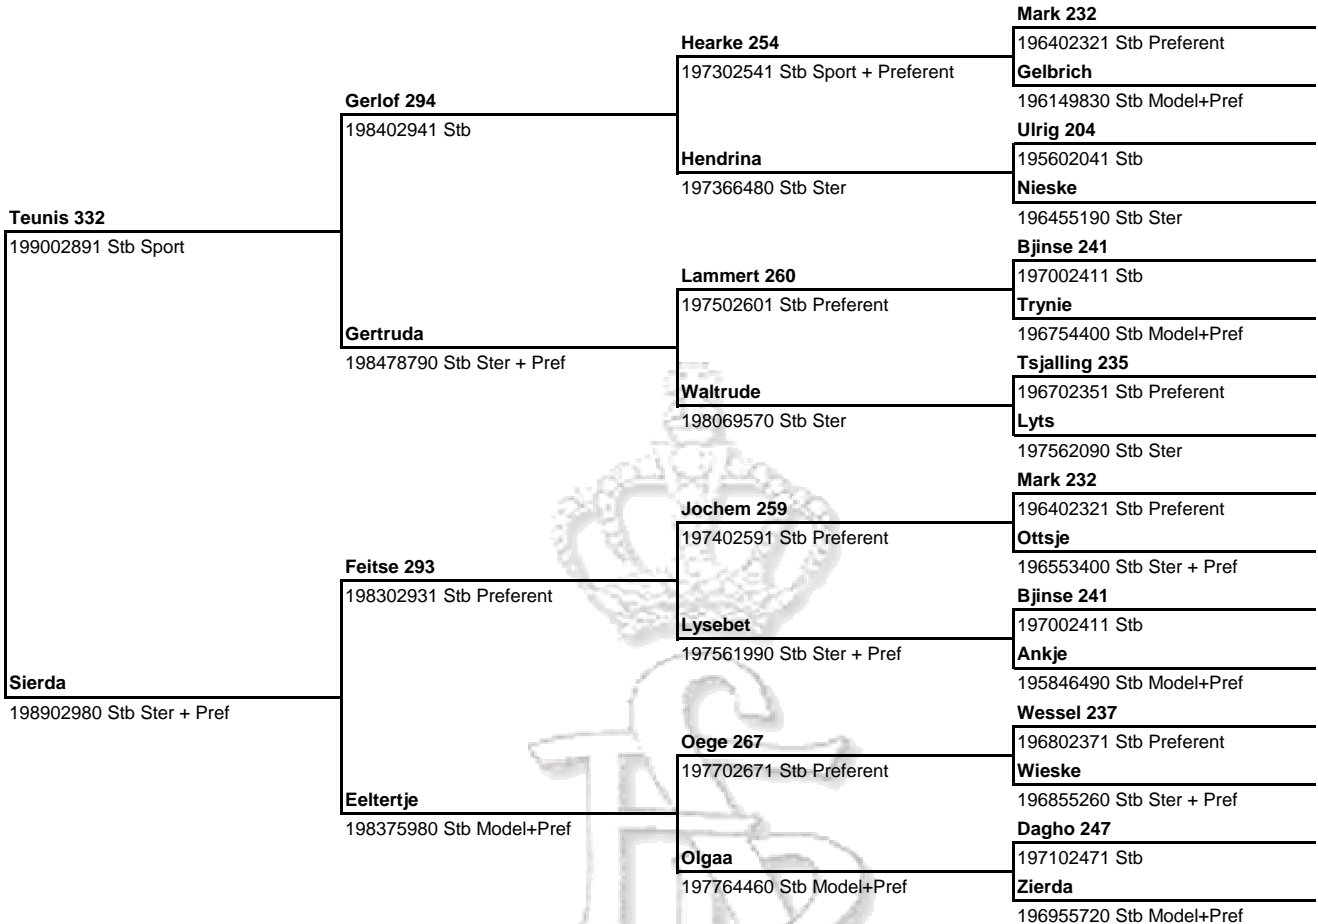

Register: Stb
Geboortedatum: 02-05-1996
Levensnummer: 199617561
Fokker: BVBA AG Friese Paarden, Helchteren
Eigenaar: S. & S. Kelnhofer, Nanning 374 LLC, Hortonville, WI 54944

Schofthoogte: 169 (11-Jan-2003)
Merriestam: 002 (generatie 13)
Verwantschaps%: 18.1 (14-Jan-2010)