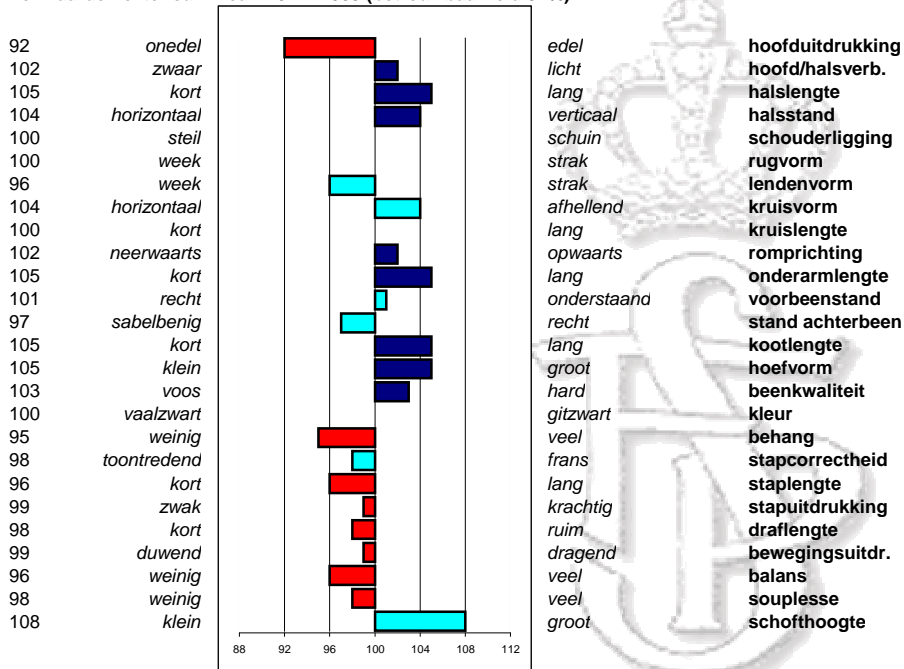

Resultaten Centraal Onderzoek

CO	
Stap	6.5
Draf	7
Galop	7
Rijproef	7
menproef	7
trekproef	7
showproef	7
trainingsrapport	7.5
stalgedrag	8
karakter	7.5

Gegevens geboorteregistratie

Percentage aftekening toegestaan:	0.9% (8)
Percentage aftekening niet-toegestaan:	0.5% (4)

Veulengegevens

1e premie	33
2e premie	285
3e premie	229
niet geprimeerd	3

Keuringsresultaten nakomelingen

Merries Stb:	157
Merries Ster:	52
Merries Sterperc:	24.9%
Merries Model:	0
Merries Preferent:	0
Merries Prestatie:	0
Merries niet opgenomen:	9
Ruinen Rb:	25
Ruinen Rb Ster:	12
Hengsten Stb:	1
Hengsten Vb Ster:	20
Sportpaarden:	1

Fokwaarden exterieur lineair 20-12-2009 (betrouwbaarheid 94%)

Fokwaarden waarderend (betrouwbaarheid 94%)

rastype	bouw	beenwerk	stap	draf	totaal
100	103	102	99	99	100