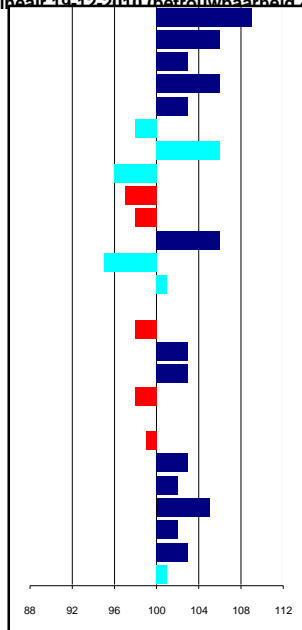

CO Rijpaard

Stap	7
Draf	7
Galop	7
HSW	8
Overgangen	7
rijproef	7
Totaalscore	77

CO Menpaard

Stap	6
Draf	8
HSW	8
Overgangen	8
Looplust	8
Gesch. als menpaard	8
Totaalscore	81

Keuringsresultaten nakomelingen

Merries Stb:	0
Merries Ster:	0
Merries Sterperc:	0%
Merries Model:	0
Merries Preferent:	0
Merries Prestatie:	0
Merries niet opgenomen	0
Ruinen Rb	0
Ruinen Rb Ster	0
Hengsten Stb	0
Hengsten Vb Ster	7
Sportpaarden	7

Gegevens geboorteregistratie

Percentage aftekening toegestaan:	0,8% (4)
Percentage aftekening niet-toegestaan:	0% (0)

Veulengegevens

1e premie	73
2e premie	153
3e premie	57

Fokwaarden exterior lipaar 19-12-2010 (betrouwbaarheid 46%)

- 109 onedel
- 106 zwaar
- 103 kort
- 106 horizontaal
- 103 steil
- 98 week
- 106 week
- 96 horizontaal
- 97 kort
- 98 neerwaarts
- 106 kort
- 95 recht
- 101 sabelbenig
- 100 kort
- 98 klein
- 103 voos
- 103 vaalzwart
- 98 weinig
- 100 toontredend
- 99 kort
- 103 zwak
- 102 kort
- 105 duwend
- 102 weinig
- 103 weinig
- 101 klein

- edel
- licht
- lang
- verticaal
- schuin
- strak
- strak
- afhellend
- lang
- opwaarts
- lang
- onderstaand
- recht
- lang
- groot
- hard
- gitzwart
- veel
- frans
- lang
- krachtig
- ruim
- dragend
- veel
- veel
- groot
- hoofduitdrukking
- hoofd/halsverb.
- halslengte
- halsstand
- schouderligging
- rugvorm
- lendenvorm
- kruisvorm
- kruislengte
- romprichting
- onderarm lengte
- voorbeenstand
- stand achterbeen
- kootlengte
- hoefvorm
- beenkwaliteit
- kleur
- behang
- correctheid voorbeen
- staplengte
- stapuitdrukking
- draflengte
- bewegingsuitdr.
- balans
- souplesse
- schofthoogte