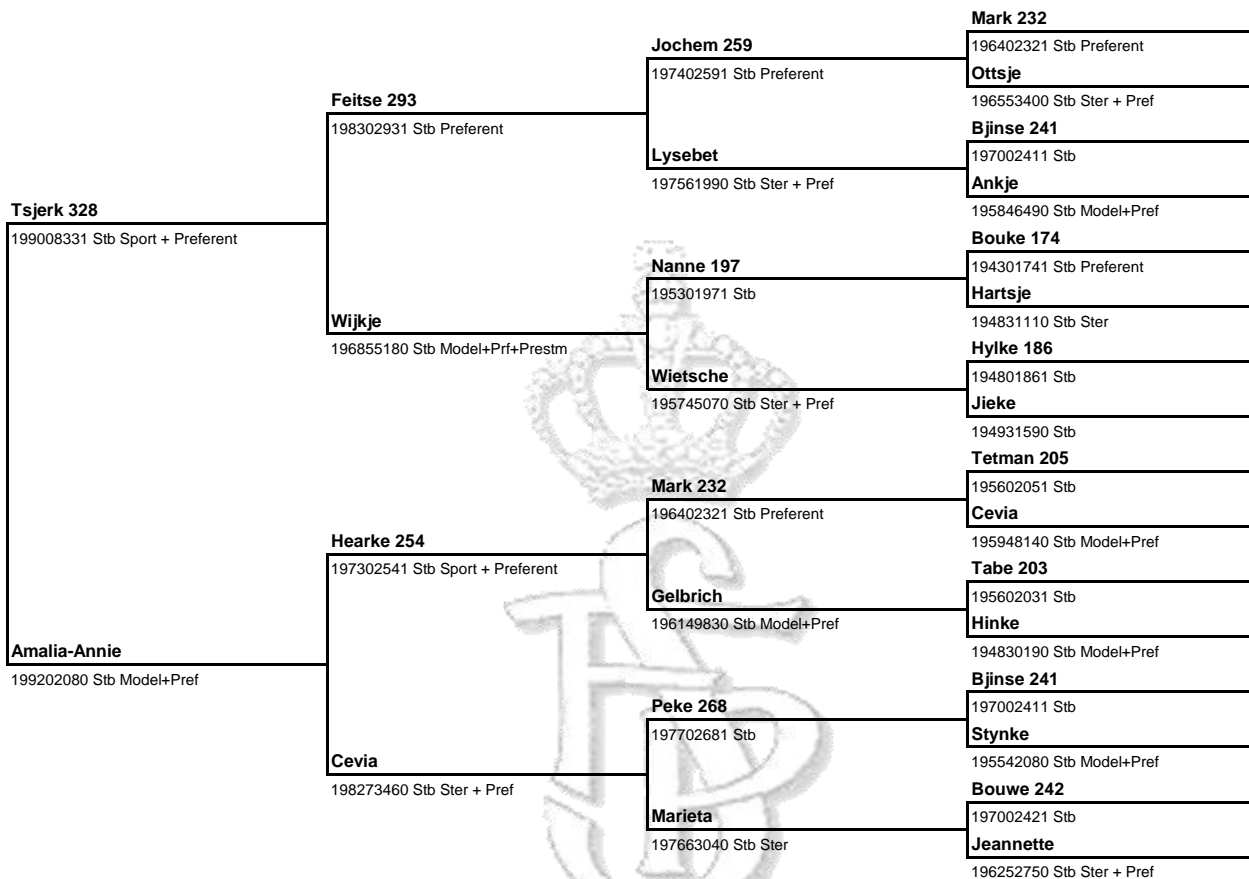

Stamhengst: Norbert 444
 Gegeneerd op 19-12-2011

Register: Stb Sport
Geboortedatum: 3/7/2004
Levensnummer: 200400578
Fokker: T. en J. van der Zee, St. Jacobiparochie
Eigenaar: T. en J. van der Zee, St. Jacobiparochie

Schofthoogte: 167 (12-04-2008)
Merriestam: 025 (Generatie 8)
Verwantschaps%

Aantal dekkingen per jaar

2008	181	2010	184
2009	185	2011	142

Resultaten Centraal Onderzoek**CO Tuigpaard**

voorbeengebruik	8
achterbeengebr	8
zweefm	8
Looplust	8
showproef	8
Totaalscore	85