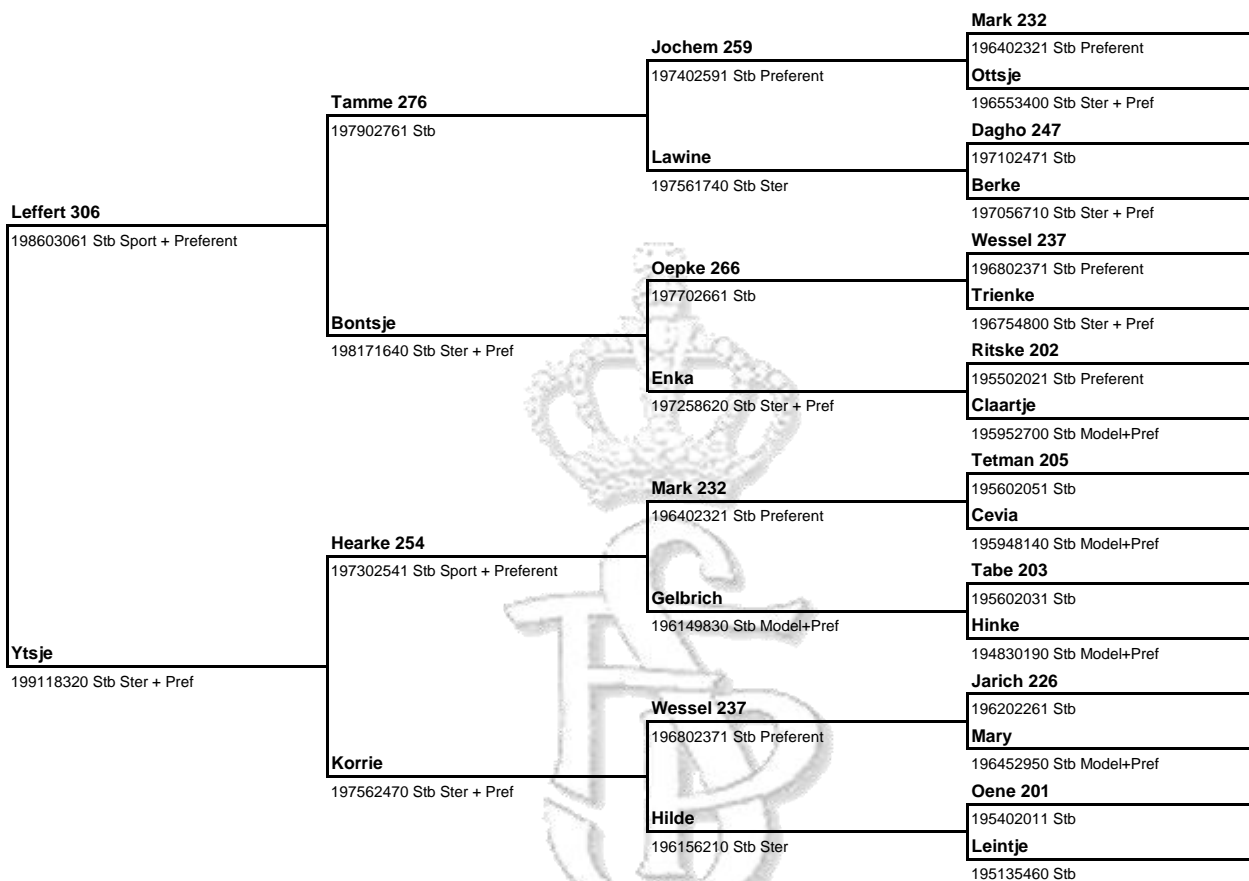

Stamhengst: Onne 376
 Gegeneerd op 19-12-2011

Register: Stb Sport
Geboortedatum: 7/30/1996
Levensnummer: 199619181
Fokker: J. Krist, Boornbergum
Eigenaar: van Manen, Ede

Schofthoogte: 167 (07-01-2000)
Merriestam: 145 (Generatie 5)
Verwantschaps%