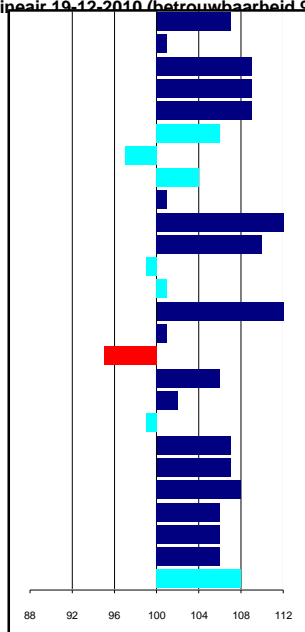

Keuringsresultaten nakomelingen

Merries Stb:	176
Merries Ster:	213
Merries Sterperc:	54%
Merries Model:	5
Merries Preferent:	0
Merries Prestatie:	0
Merries niet opgenomen	27
Ruinen Rb	31
Ruinen Rb Ster	22
Hengsten Stb	2
Hengsten Vb Ster	70
Sportpaarden	70

Gegevens geboorteregistratie

Percentage aftekening toegestaan:	0,3% (5)
Percentage aftekening niet-toegestaan:	0,1% (1)

Veulengegevens

1e premie	135
2e premie	669
3e premie	386

Fokwaarden exterieur lijnair 19-12-2010 (betrouwbaarheid 96%)

107 onedel
 101 zwaar
 109 kort
 109 horizontaal
 109 steil
 106 week
 97 week
 104 horizontaal
 101 kort
 115 neerwaarts
 110 kort
 99 recht
 101 sabelbenig
 112 kort
 101 klein
 95 voos
 106 vaalzwart
 102 weinig
 99 toontredend
 107 kort
 107 zwak
 108 kort
 106 duwend
 106 weinig
 106 weinig
 108 klein