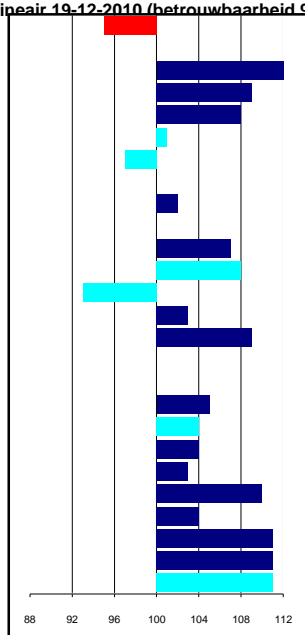

Stap	7
Draf	8
Galop	7
Rijproef	7
Menproef	7
trekproef	7
showproef	8
trainingsrapport	9
stalgedrag	9
karakter	9

**Keuringsresultaten nakomelingen**

Merries Stb:	335
Merries Ster:	224
Merries Sterperc:	40%
Merries Model:	15
Merries Preferent:	8
Merries Prestatie:	0
Merries niet opgenomen	32
Ruinen Rb	34
Ruinen Rb Ster	34
Hengsten Stb	4
Hengsten Vb Ster	31
Sportpaarden	31

**Gegevens geboorteregistratie**

Percentage aftekening toegestaan:	4% (63)
Percentage aftekening niet-toegestaan:	1,4% (22)

**Veulengegevens**

1e premie	46
2e premie	277
3e premie	163
niet geprimeerd	7

**Fokwaarden exterieur lineair 19-12-2010 (betrouwbaarheid 98%)**

95 onedel  
 100 zwaar  
 112 kort  
 109 horizontaal  
 108 steil  
 101 week  
 97 week  
 100 horizontaal  
 102 kort  
 100 neerwaarts  
 107 kort  
 108 recht  
 93 sabelbenig  
 103 kort  
 109 klein  
 100 voos  
 100 vaalzwart  
 105 weinig  
 104 toontredend  
 104 kort  
 103 zwak  
 110 kort  
 104 duwend  
 111 weinig  
 111 weinig  
 111 klein