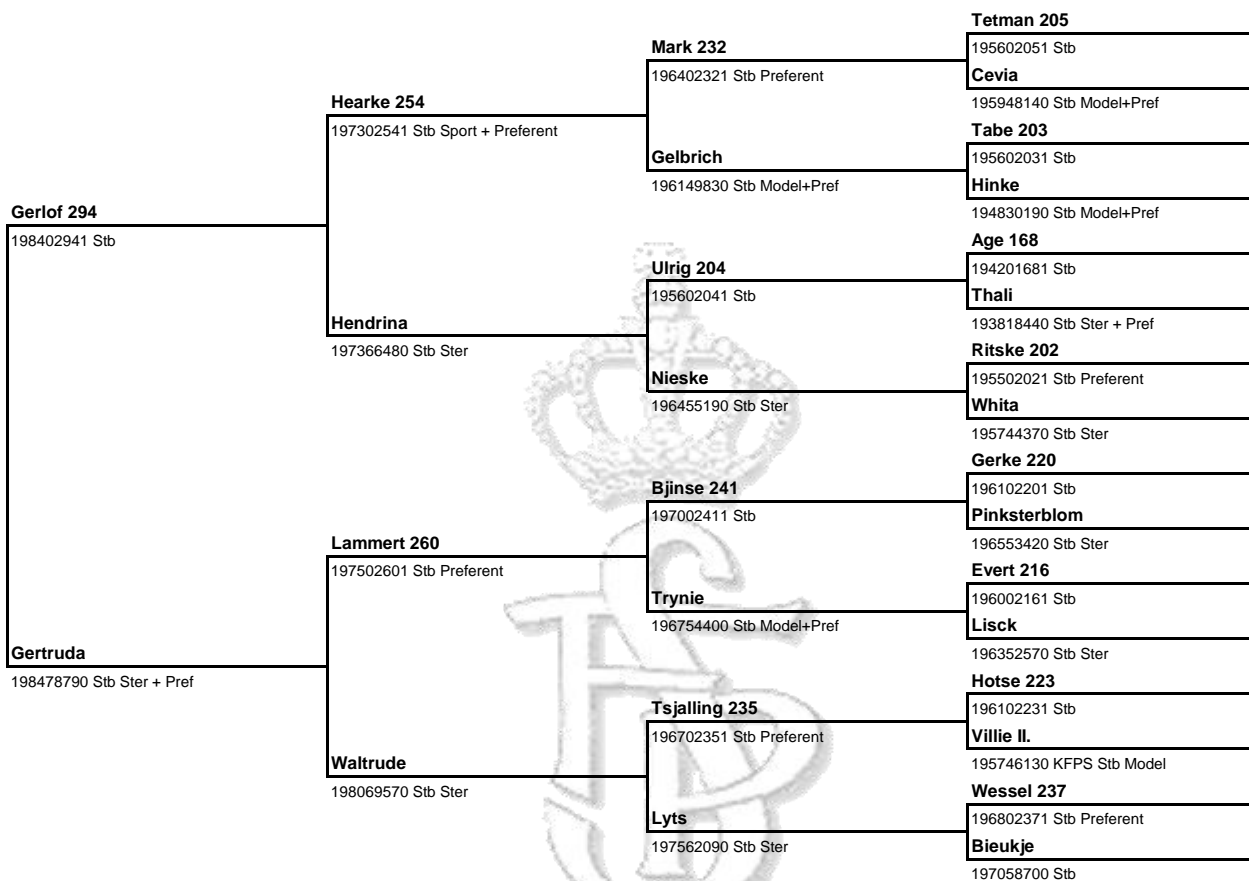

**Register:** Stb Sport + Preferent  
**Geboortedatum:** 3/8/1990  
**Levensnummer:** 199002891  
**Fokker:** C. Reuvers, Dreumel  
**Eigenaar:** G. Toonen, Maren Kessel

**Schofthoogte:** 167 (14-01-1994)  
**Merriestam:** 028 (Generatie 8)  
**Verwantschaps%**