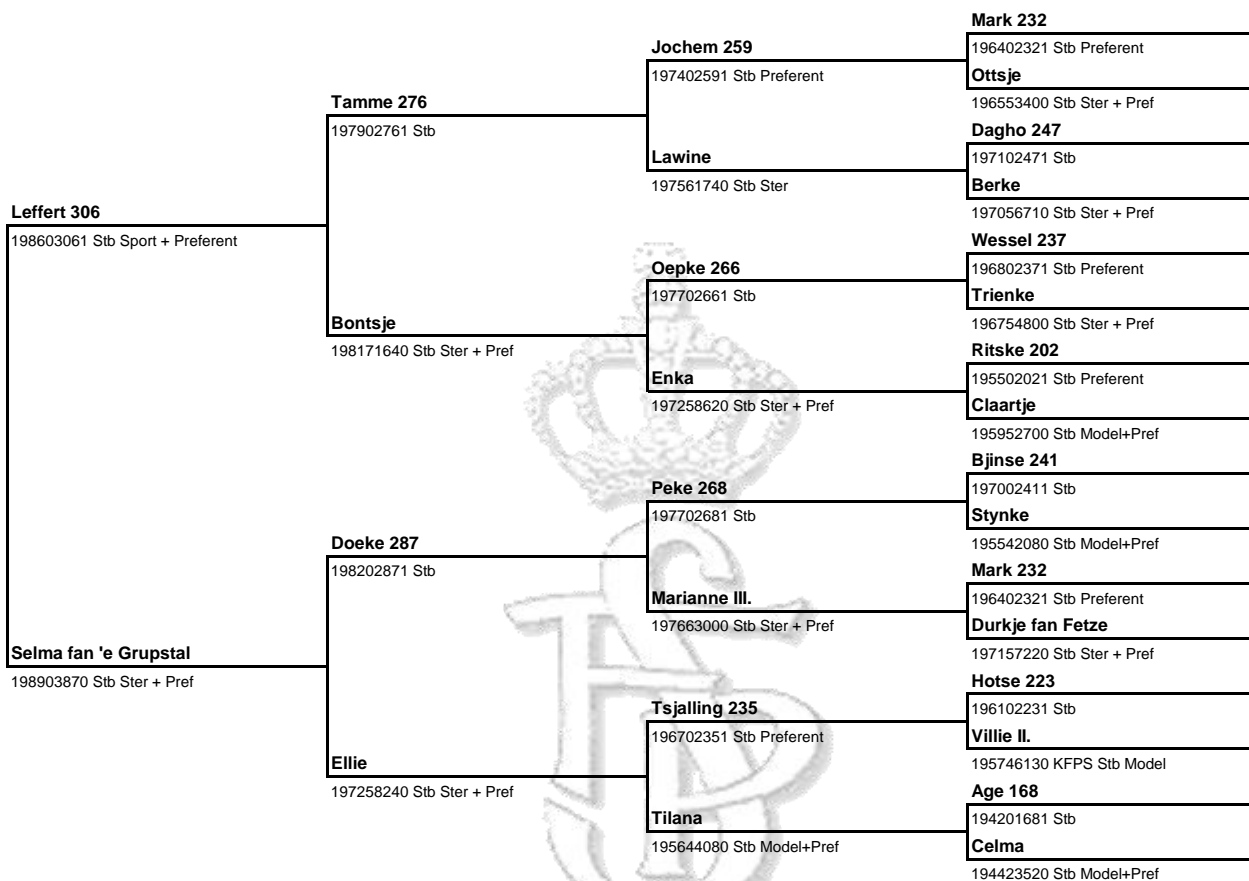

Register: Stb
Geboortedatum: 4/27/1998
Levensnummer: 199821321
Fokker: Coop. Woonver. Oldeboorn, Nijeholtpade
Eigenaar: G. Toonen & Fam. Vlemming, Maren-Kessel

Schofthoogte: 162 (23-01-2002)
Merriestam: 015 (Generatie 9)
Verwantschaps%