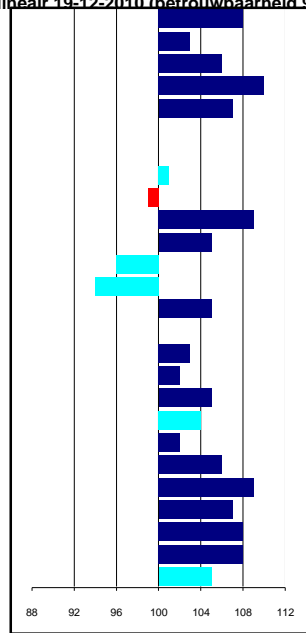

Keuringsresultaten nakomelingen

Merries Stb:	106
Merries Ster:	96
Merries Sterperc:	47%
Merries Model:	2
Merries Preferent:	0
Merries Prestatie:	0
Merries niet opgenomen	13
Ruinen Rb	7
Ruinen Rb Ster	20
Hengsten Stb	1
Hengsten Vb Ster	28
Sportpaarden	28

Gegevens geboorteregistratie

Percentage aftekening toegestaan:	1,2% (13)
Percentage aftekening niet-toegestaan:	1% (11)

Veulengegevens

1e premie	156
2e premie	403
3e premie	195

Fokwaarden exterieur lineair 19-12-2010 (betrouwbaarheid 93%)

108 onedel
 103 zwaar
 106 kort
 110 horizontaal
 107 steil
 100 week
 100 week
 101 horizontaal
 99 kort
 109 neerwaarts
 105 kort
 96 recht
 94 sabelbenig
 105 kort
 100 klein
 103 voos
 102 vaalzwart
 105 weinig
 104 toontredend
 102 kort
 106 zwak
 109 kort
 107 duwend
 108 weinig
 108 weinig
 105 klein

edel
 licht
 lang
 verticaal
 schuin
 strak
 strak
 afhellend
 lang
 opwaarts
 lang
 onderstaand
 recht
 lang
 groot
 hard
 gitzwart
 veel
 frans
 lang
 krachtig
 ruim
 dragend
 veel
 veel
 groot

hoofduitdrukking
 hoofd/halsverb.
 halslengte
 halsstand
 schouderligging
 rugvorm
 lendenvorm
 kruisvorm
 kruislengte
 romprichting
 onderarm lengte
 voorbeenstand
 stand achterbeen
 kootlengte
 hoefvorm
 beenkwaliteit
 kleur
 behang
 correctheid voorbeen
 staplengte
 stapuitdrukking
 draflengte
 bewegingsuitdr.
 balans
 souplesse
 schofthoogte