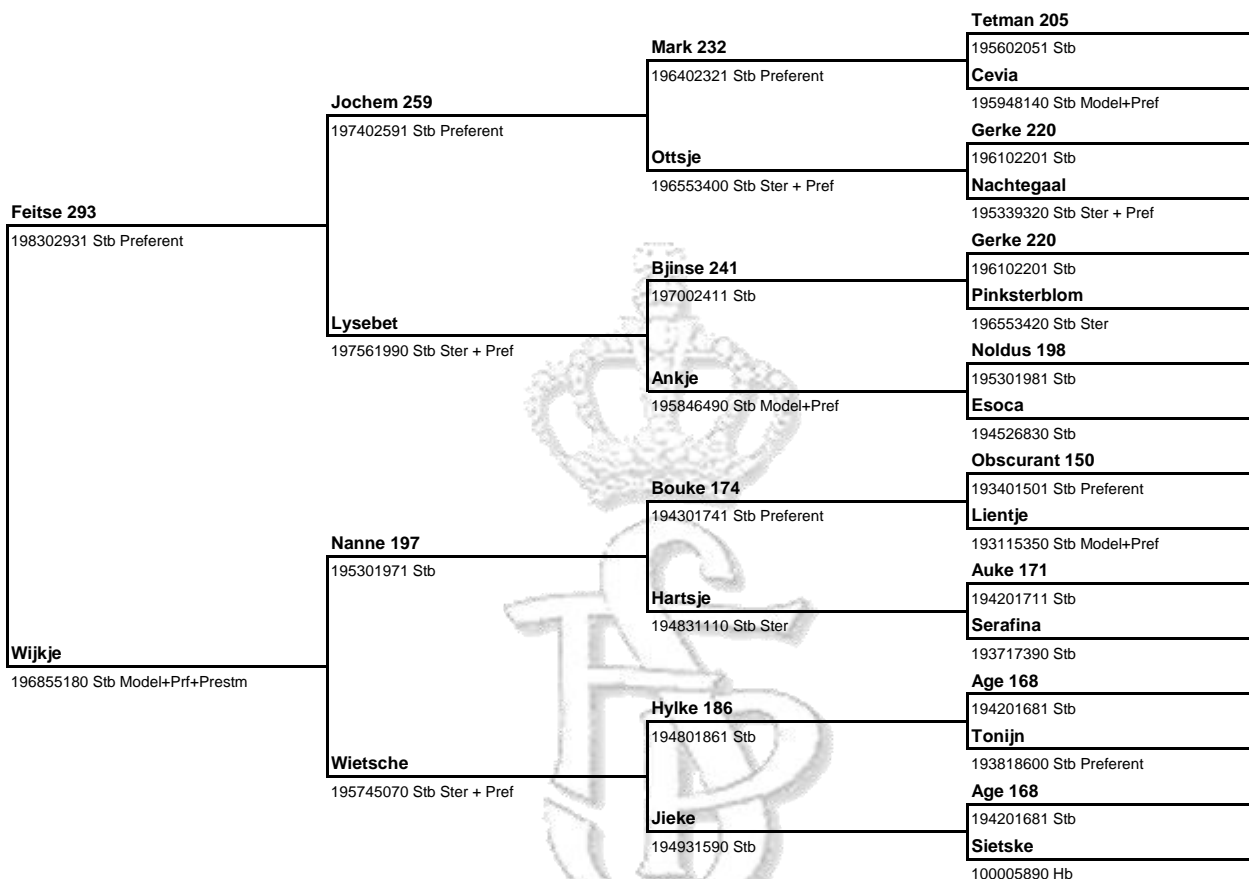

Register: Stb Sport + Preferent
Geboortedatum: 3/24/1990
Levensnummer: 199008331
Fokker: F.J.& H. Schuurmans, De Bult
Eigenaar: G. Toonen & Joke Toonen, Maren-Kessel

Schofthoogte: 160 (11-01-1997)
Merriestam: 038 (Generatie 7)
Verwantschaps%