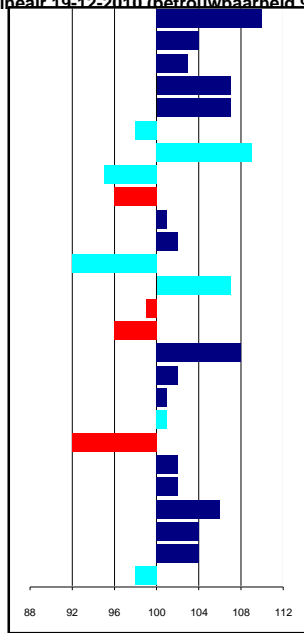

Stap	6
Draf	7
Galop	6
Rijproef	6
Menproef	6
trekproef	6
showproef	8
trainingsrapport	9
stalgedrag	9
karakter	8

Keuringsresultaten nakomelingen

Merries Stb:	363
Merries Ster:	335
Merries Sterperc:	48%
Merries Model:	10
Merries Preferent:	12
Merries Prestatie:	0
Merries niet opgenomen	31
Ruinen Rb	57
Ruinen Rb Ster	68
Hengsten Stb	6
Hengsten Vb Ster	69
Sportpaarden	69

Gegevens geboorteregistratie

Percentage aftekening toegestaan:	3,5% (83)
Percentage aftekening niet-toegestaan:	0,4% (9)

Veulengegevens

1e premie	212
2e premie	726
3e premie	326
niet geprimeerd	3

Fokwaarden exterieur lineair 19-12-2010 (betrouwbaarheid 98%)

110 onedel
 104 zwaar
 103 kort
 107 horizontaal
 107 steil
 98 week
 109 week
 95 horizontaal
 96 kort
 101 neerwaarts
 102 kort
 92 recht
 107 sabelbenig
 99 kort
 96 klein
 108 voos
 102 vaalzwart
 101 weinig
 101 toontredend
 92 kort
 102 zwak
 102 kort
 106 duwend
 104 weinig
 104 weinig
 98 klein

edel
 licht
 lang
 verticaal
 schuin
 strak
 strak
 afhellend
 lang
 opwaarts
 lang
 onderstaand
 recht
 lang
 groot
 hard
 gitzwart
 veel
 frans
 lang
 krachtig
 ruim
 dragend
 veel
 veel
 groot

hoofduitdrukking
 hoofd/halsverb.
 halslengte
 halsstand
 schouderligging
 rugvorm
 lendenvorm
 kruisvorm
 kruislengte
 romprichting
 onderarmlengte
 voorbeenstand
 stand achterbeen
 kootlengte
 hoefvorm
 beenkwaliteit
 kleur
 behang
 correctheid voorbeen
 staplengte
 stapuitdrukking
 draflengte
 bewegingsuitdr.
 balans
 souplesse
 schofthoogte